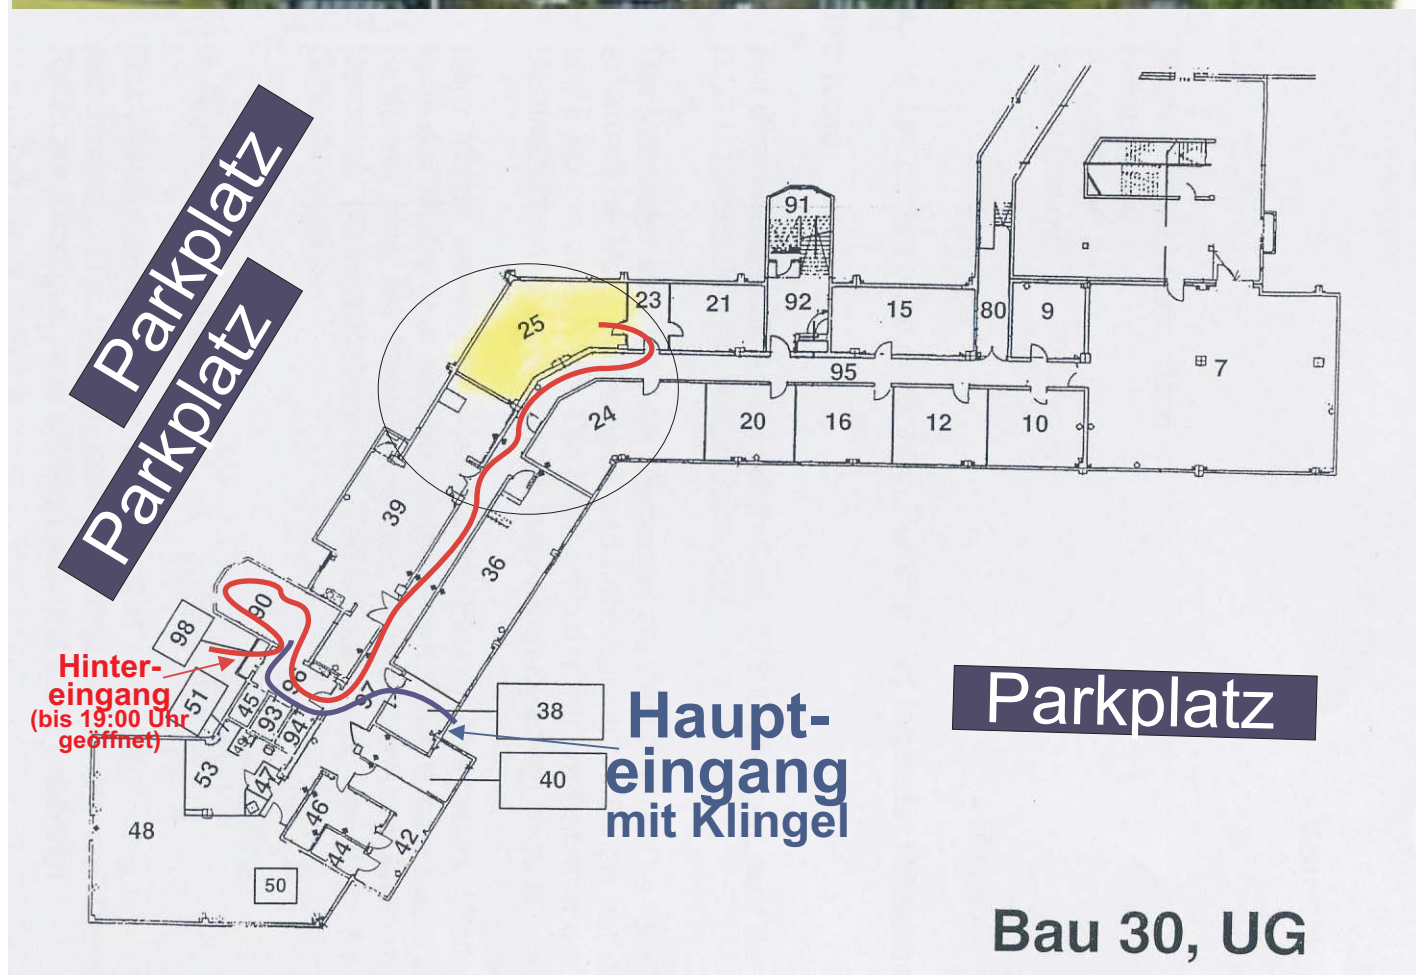

# Wegweiser

## märklin Insider Stammtisch Keller

Ihr findet uns im UG Raum 23/25,  
**Arbachtalstrasse 6, 72800 Eningen u. Achalm**  
 falls die Eingangstür einmal verschlossen sein  
 sollte, bitte am Haupteingang klingeln.  
 Rechts unten "**MIST72**" oder  
 0157- 87 54 1966 anrufen.