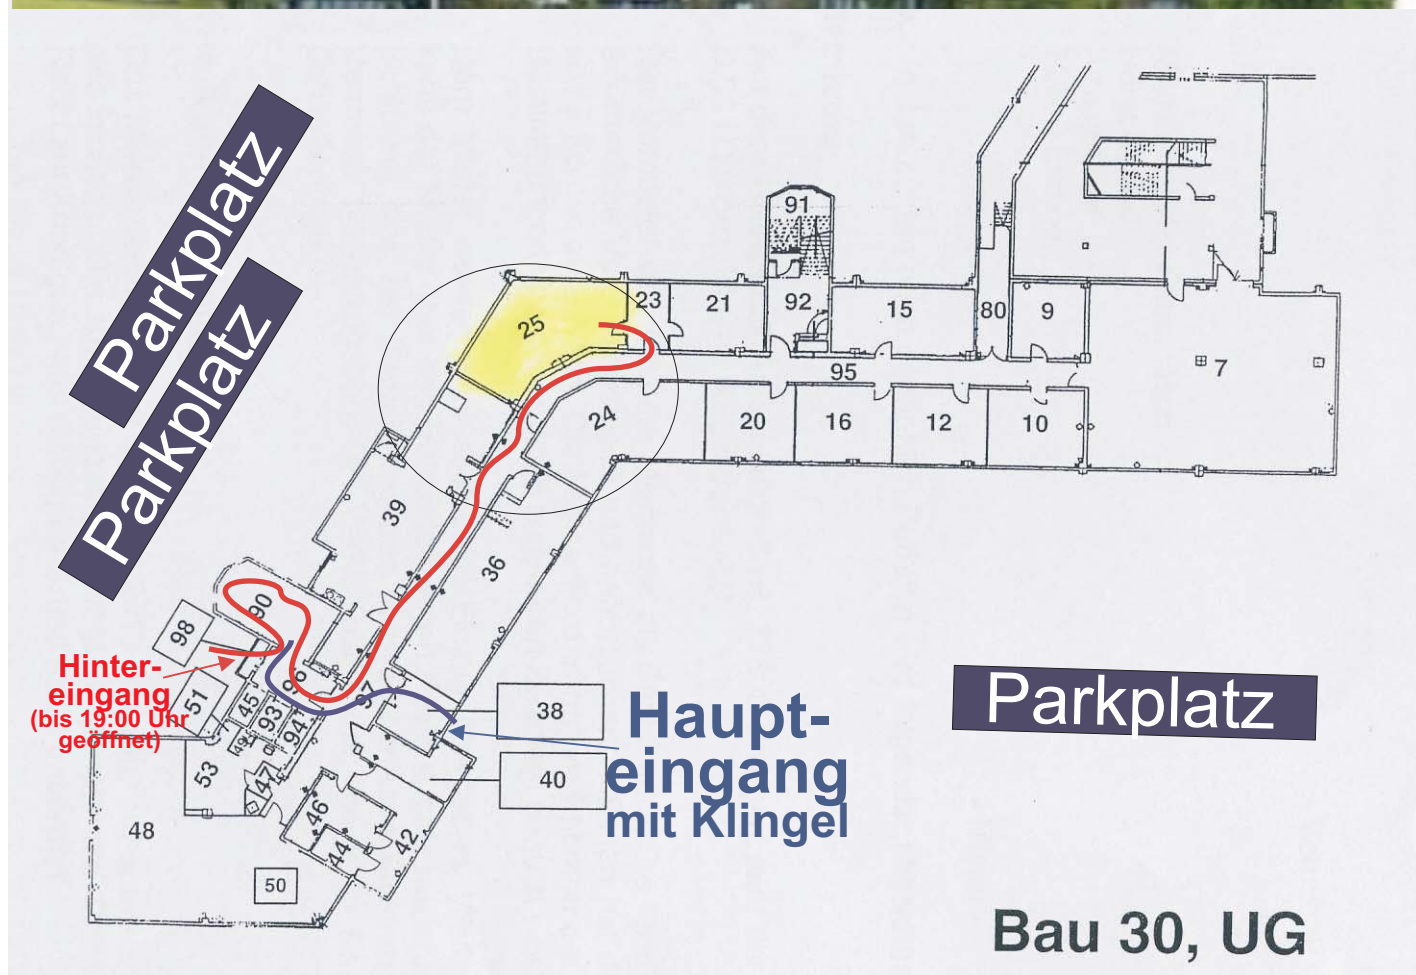

Wegweiser

märklin Insider Stammtisch Keller

Ihr findet uns im UG Raum 23/25,
Arbachtalstrasse 6, 72800 Eningen u. Achalm
 falls die Eingangstür einmal verschlossen sein
 sollte, bitte am Haupteingang klingeln.
 Rechts unten "**MIST72**" oder
 0157- 87 54 1966 anrufen.